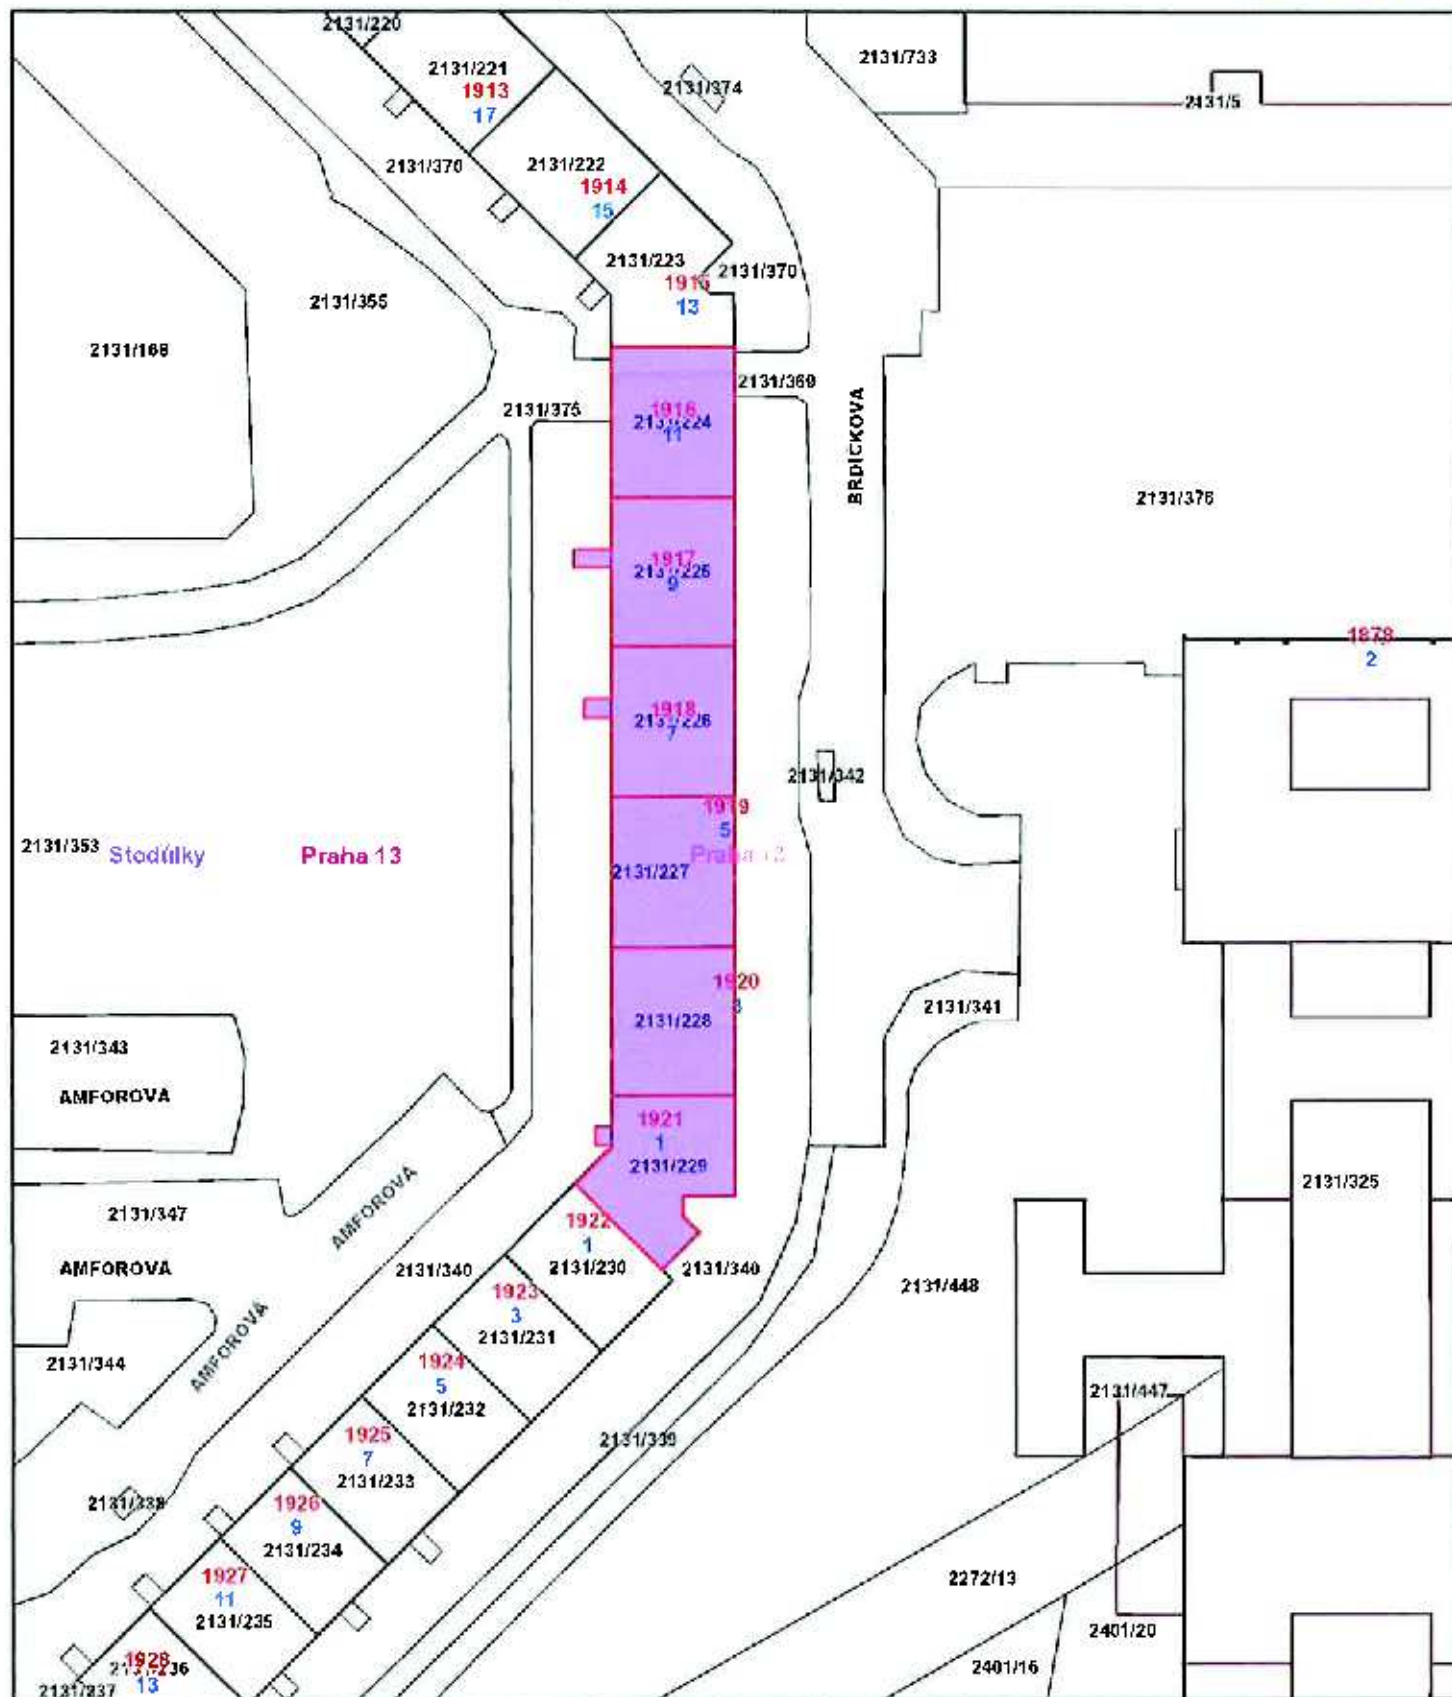

Stodůlky, Brdičkova 1916-1921

Příloha č. 4

října 3, 2017

- | | | | |
|--|-------------------|--|---------------------------|
| | Hranice Prahy | | Adresy - popis |
| | Městské části | | Stavební objekty - budovy |
| | Správní obvody | | Parcely - popis |
| | Katastrální území | | Parcely |
| | Názvy ulic | | Středočeský kraj |
| | Uliční úseky | | |