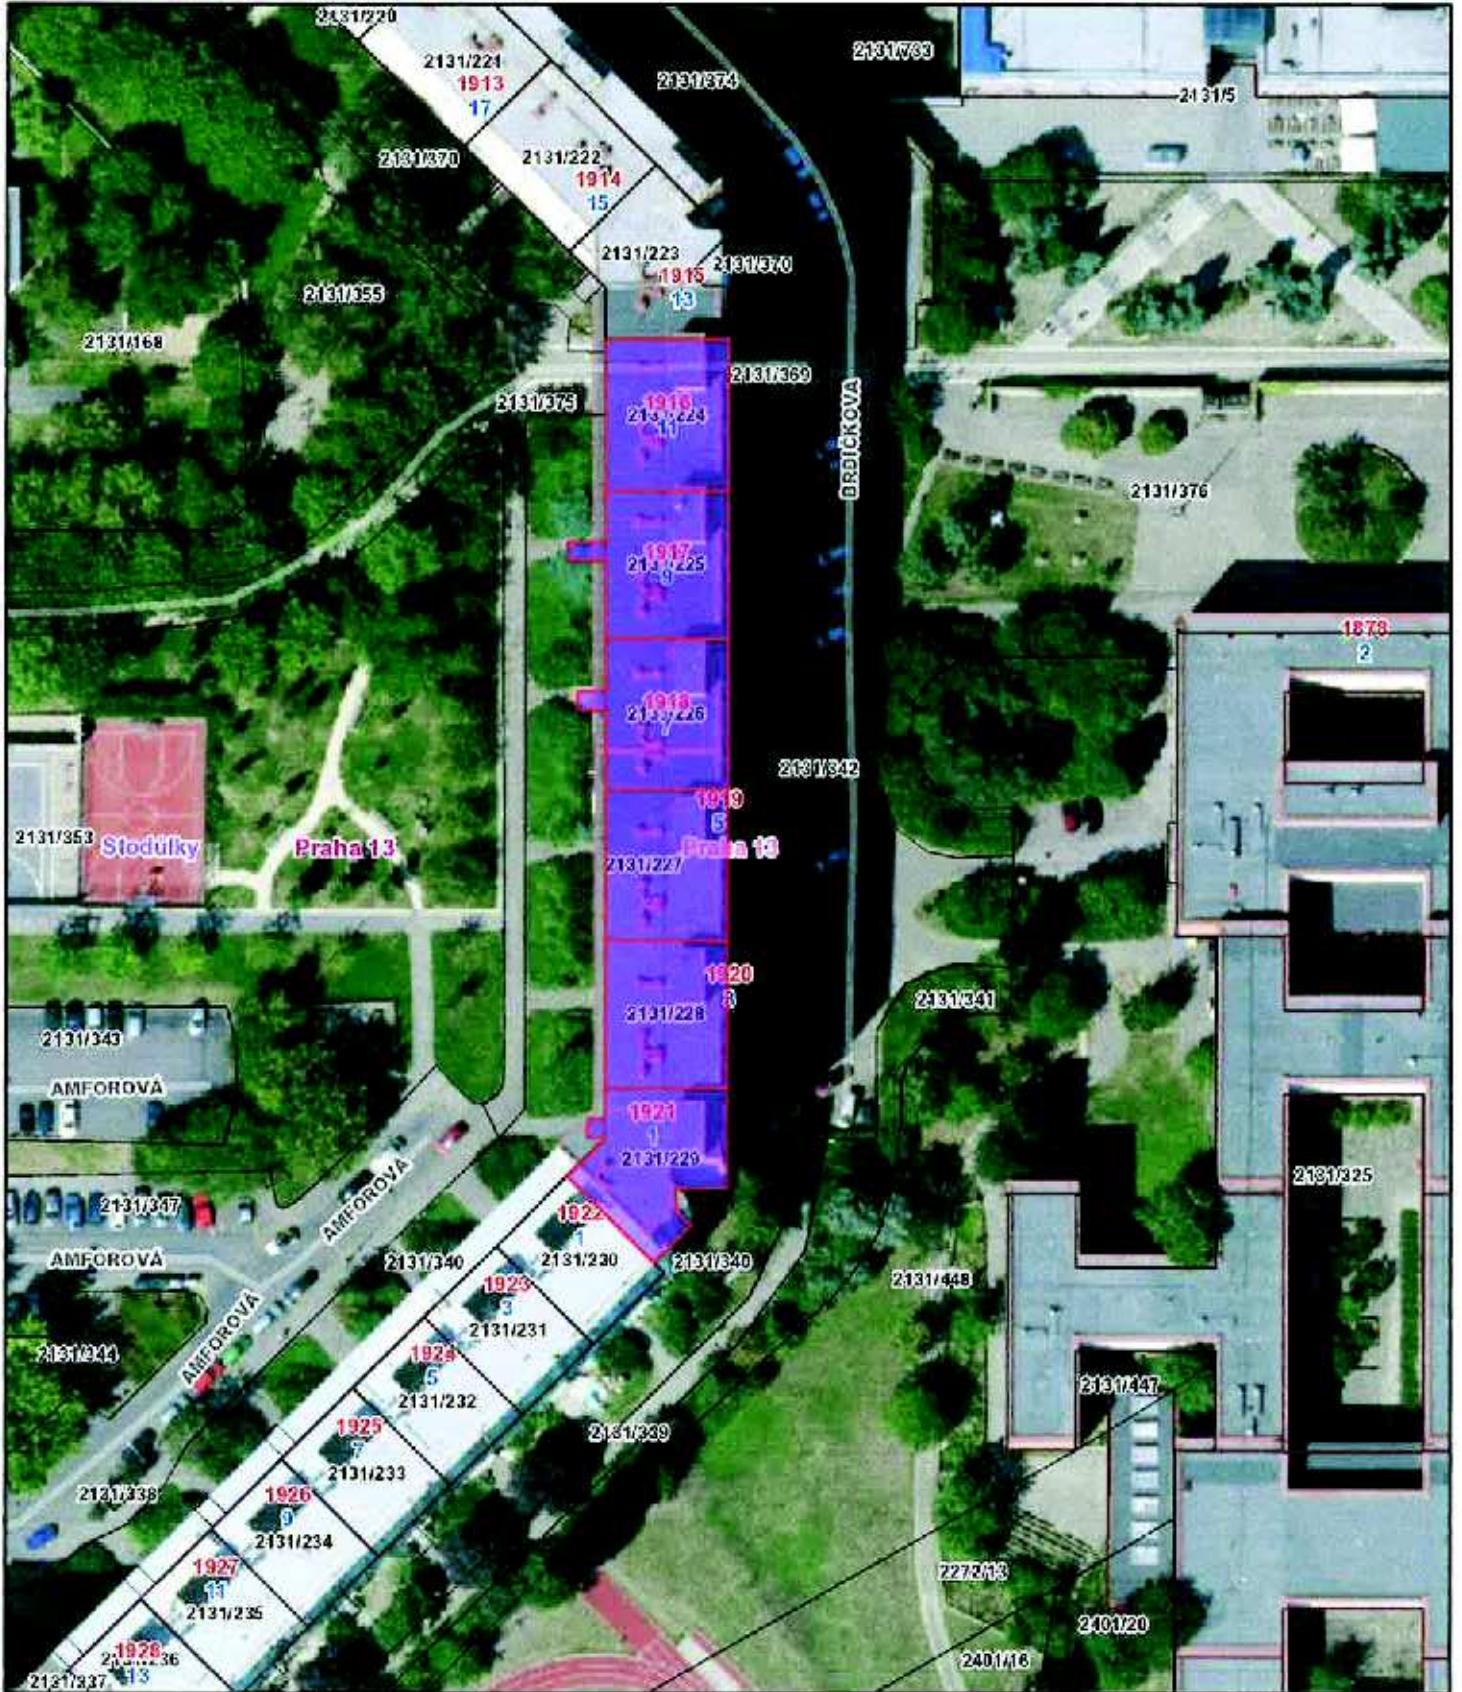

Stodůlky, Brdičkova 1916-1921

října 3, 2017

- | | | | |
|--|-------------------|--|---------------------------|
| | Hranice Prahy | | Adresy - popis |
| | Městské části | | Stavební objekty - budovy |
| | Správní obvody | | Parcely - popis |
| | Katastrální území | | Parcely |
| | Názvy ulic | | Středočeský kraj |
| | Uliční úseky | | |